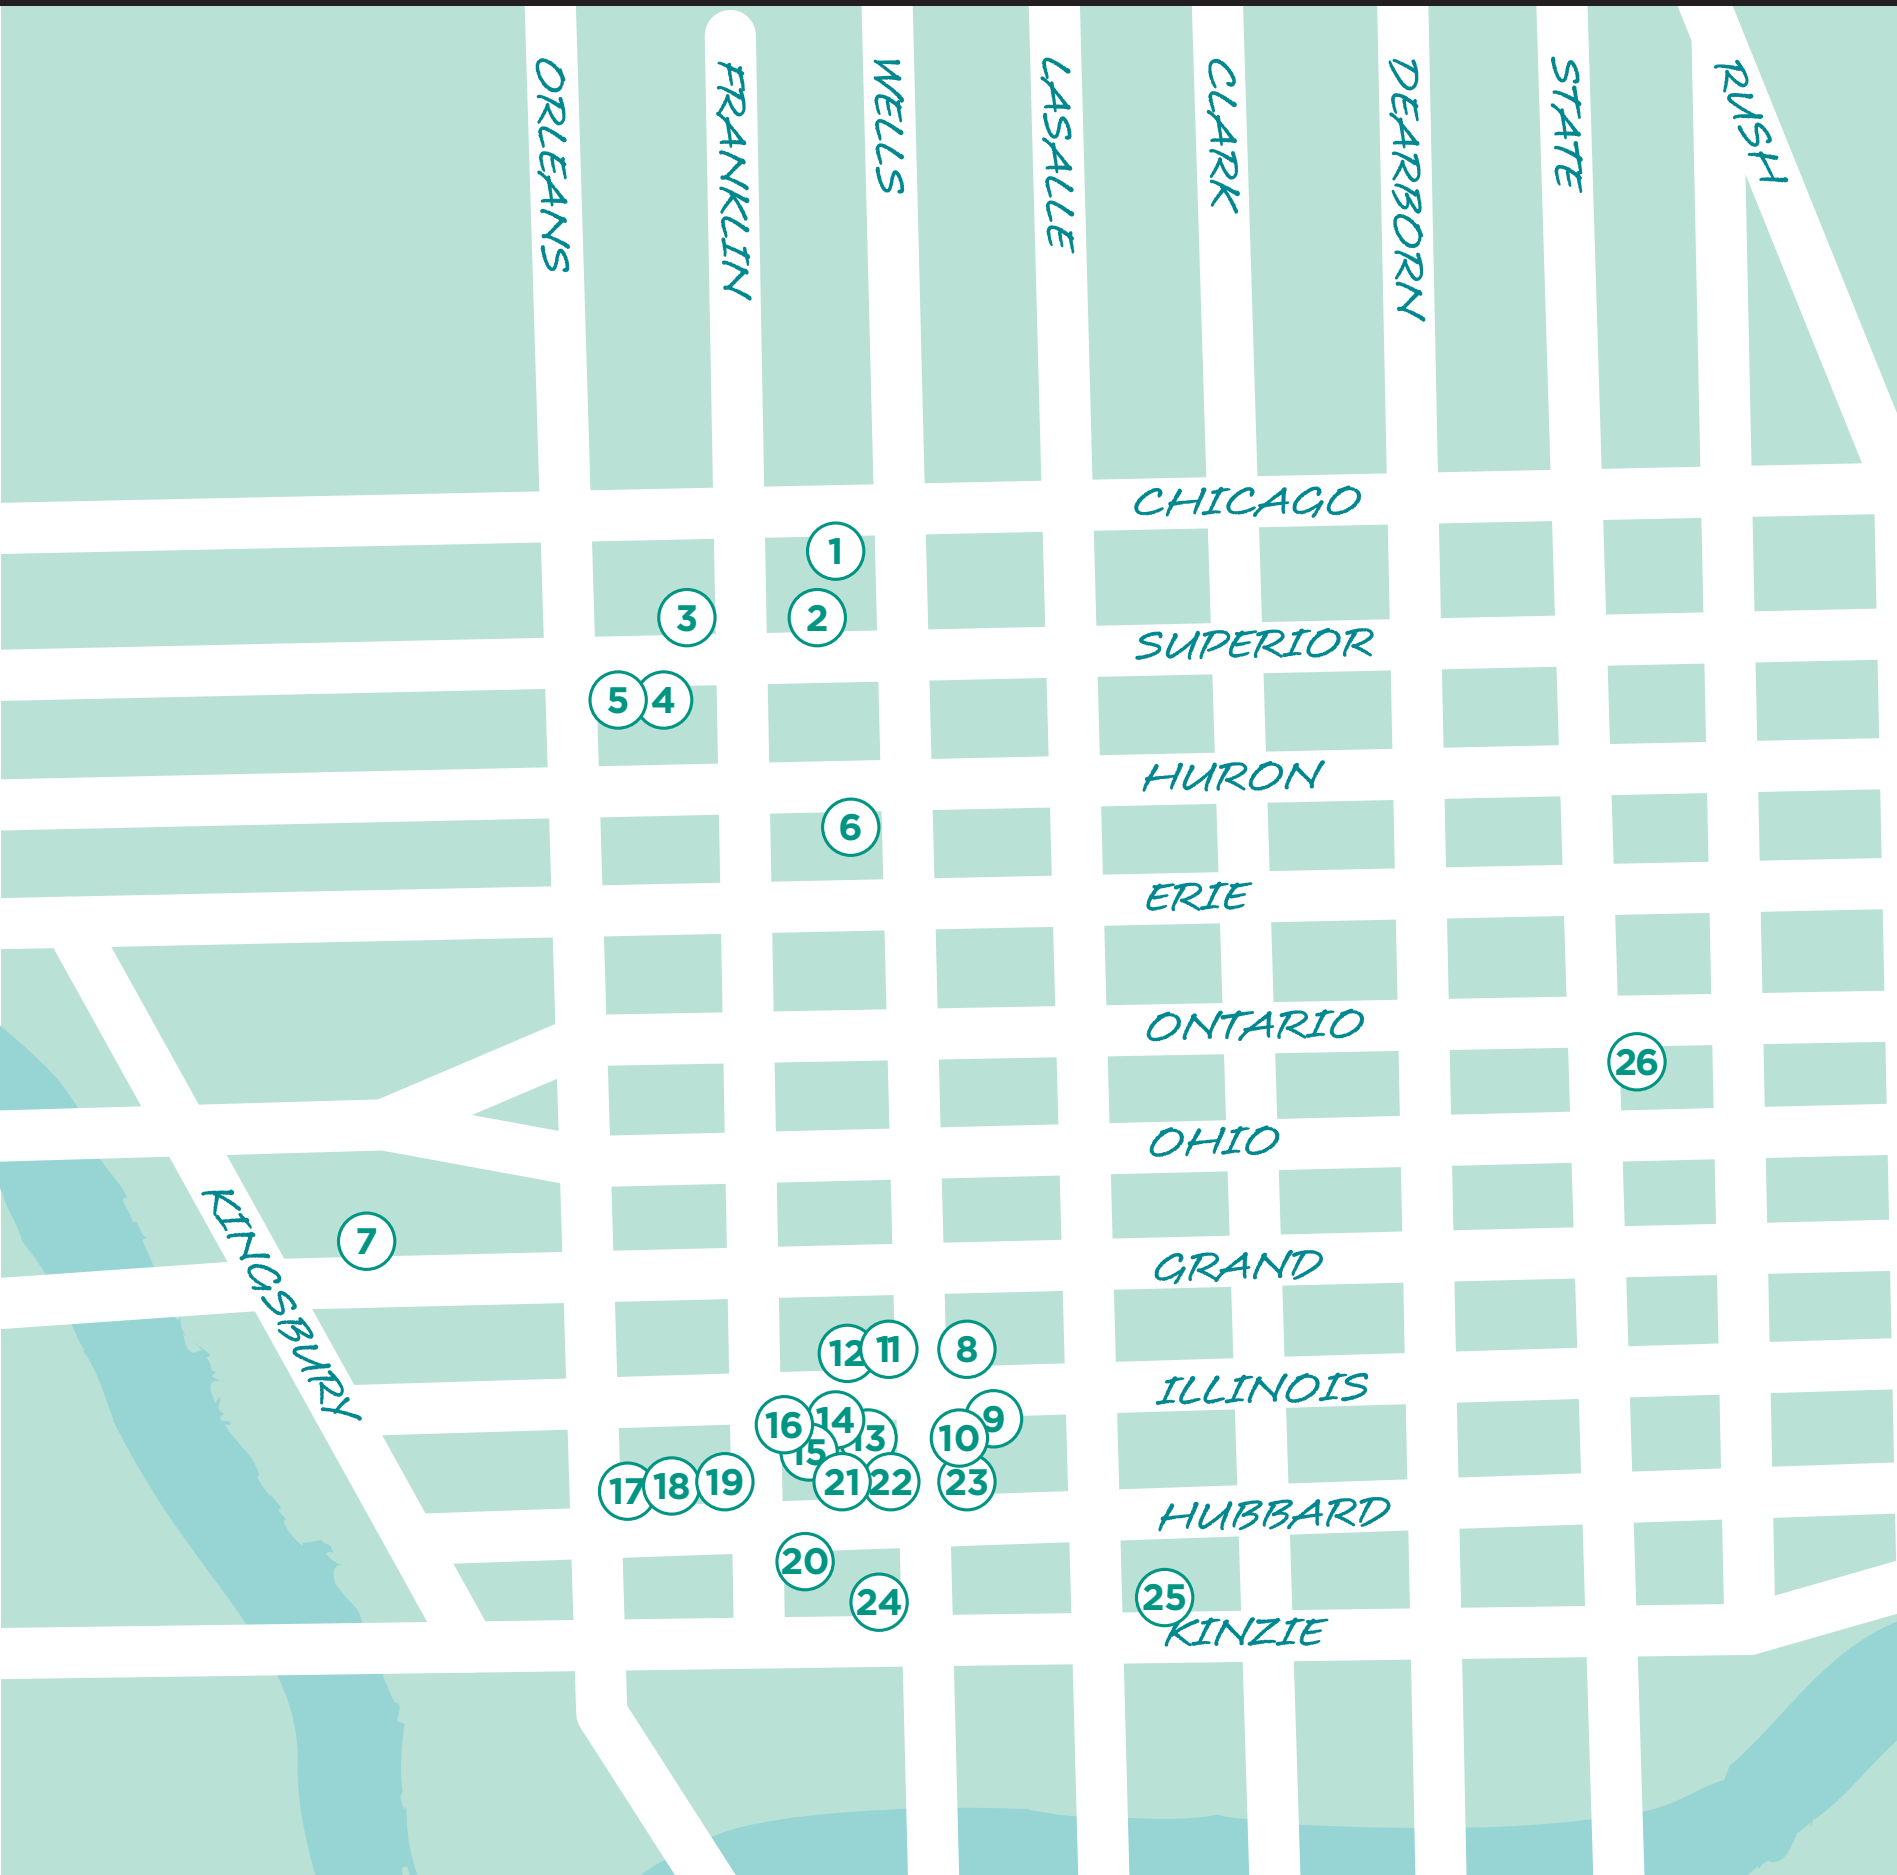

# RIVER NORTH DESIGN DISTRICT

- 1. Lightology**  
215 W Chicago Ave  
lightology.com  
@lightology
- 2. ARMAZEM.design**  
212 W Superior St  
armazem.design.com  
@armazemdesign.us
- 3. Mobili Möbel**  
300 W Superior St  
mobilimobel.com  
@mobilimobel
- 4. Molenti&C**  
311 W Superior St, Suite 103  
www.molenti.it/us/  
@molentidada @molentichicago
- 5. bulthaup Chicago**  
313 W Superior St  
chicago.bulthaup.com  
@bulthaup
- 6. Samuel Lynne Galleries**  
215 W Huron St, Suite 1  
samuellynne.com  
@samuellynnegalleries
- 7. Alitalia Furniture**  
410 W Grand Ave  
altaliafurniture.com  
@altaliafurniture
- 8. O'Brien Harris**  
501 N Wells St  
obrienharris.com  
@obrienharriscabinetry
- 9. Farrow & Ball**  
449 N Wells St  
www.farrow-ball.com  
@farrowandball
- 10. DUXIANA**  
445 N Wells St  
duxiana.com  
@duxianausa
- 11. Toto**  
500 N Wells St  
totousa.com  
@totousa
- 12. 210 Design House**  
210 W Illinois St  
Snaidero • Plain & Fancy • MisuraEmme  
210designhouse.com  
@210designhouse
- 13. Roca Tile**  
215 W Illinois St  
rocatileusa.com  
@rocatileusa
- 14. Cosentino City**  
217 W Illinois St  
cosentino.com  
@cosentinocitychicago
- 15. Rimadesio**  
225 W Illinois St  
www.rimadesio.it/en/  
@rimadesio\_chicago
- 16. Poliform**  
445 N Franklin St  
www.poliform.it/en/  
@poliformchicago
- 17. Kohler Signature Store by Studio41**  
322 W Hubbard St  
kohlersignaturestorechicago.com  
@kohlersignaturechicago
- 18. Daltile**  
316 W Hubbard St  
daltile.com  
@daltile\_chicago
- 19. eggersmann USA**  
300 W Hubbard, 4th Floor  
eggersmannusa.com  
@eggersmann\_usa
- 20. Studio41**  
222 W Hubbard St  
shopstudio41.com  
@studio41\_hubbard
- 21. Heritage Auctions**  
225 W Hubbard St  
HA.com  
@heritageauctions
- 22. The Luxury Bed Collection**  
440 N Wells St #100N  
theluxurybedcollection.com  
@theluxurybedcollection
- 23. Artists Frame Service**  
433 N Wells St  
artistsframe.com  
@artistsframe
- 24. MATERIAL Bespoke Stone + Tile**  
221 W Kinzie St  
explorematerial.com  
@explorematerial
- 25. Oscar Isberian**  
120 W Kinzie St  
isberian.com  
@oscarisberianrugs
- 26. Framebridge**  
617 N State St  
framebridge.com  
@framebridge